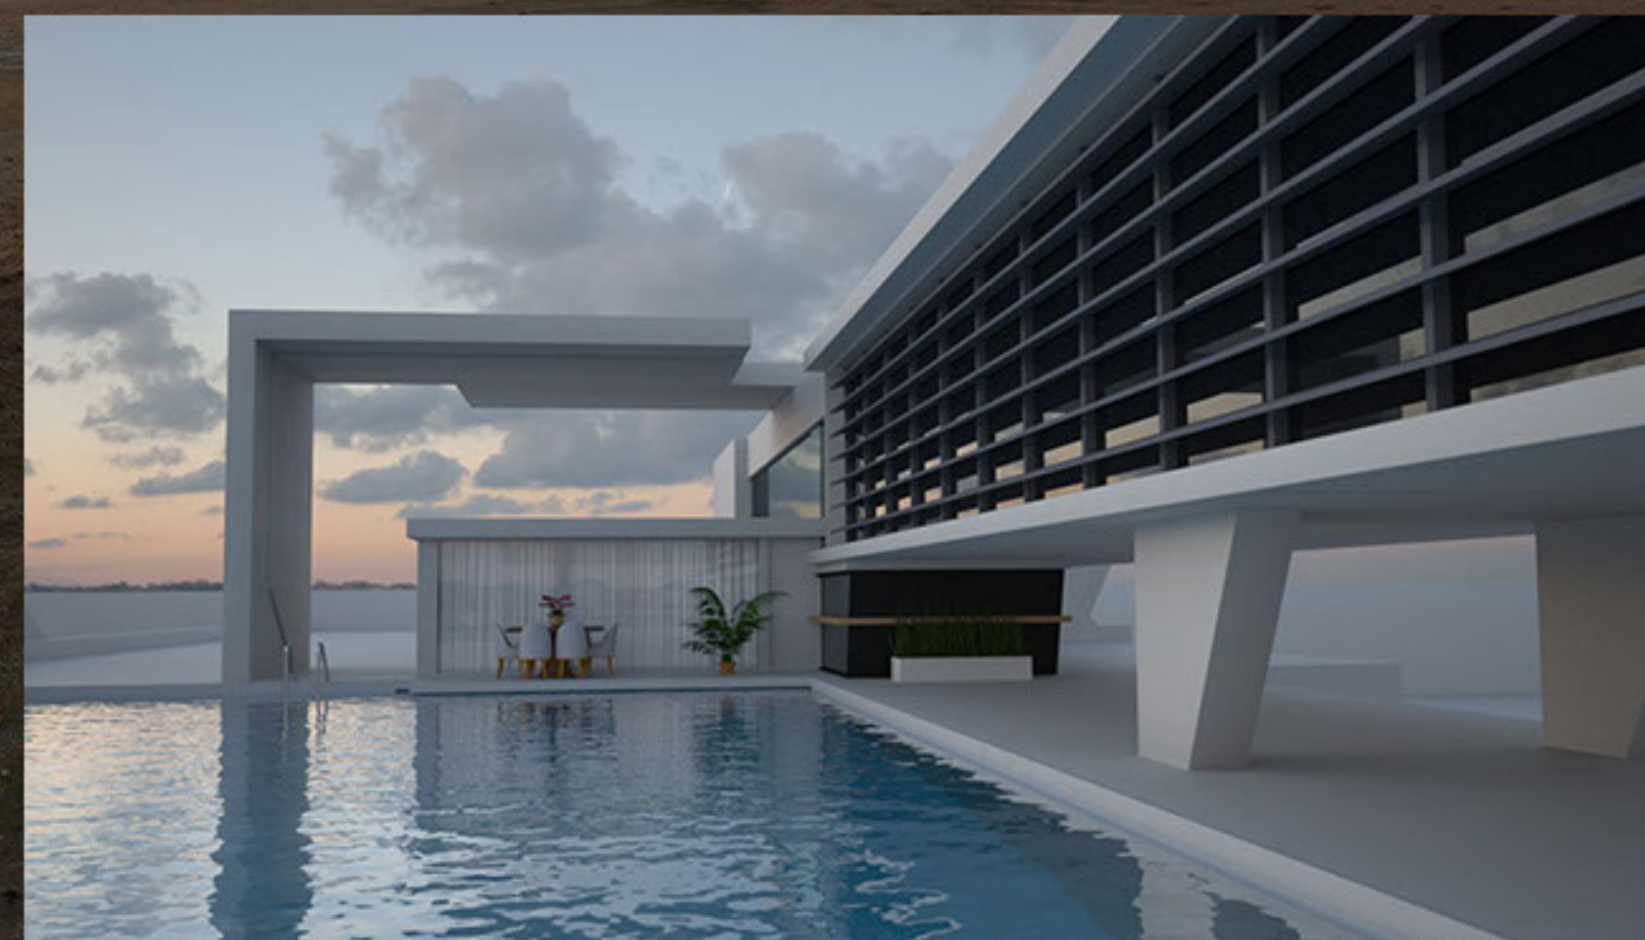

HDRI SKY 351

Resolution: 20000 x 10000px
Dynamic Range: 11 EVs
Taken at: 06:30